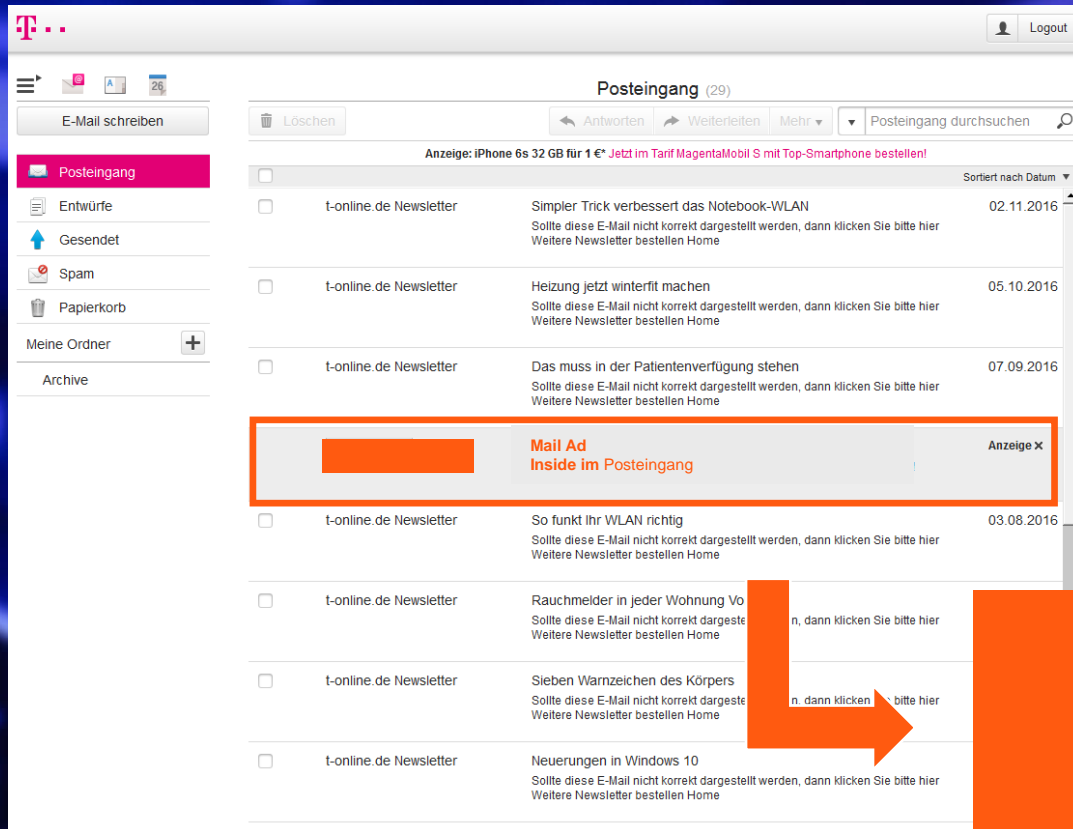

Mobil - Telekom Mail App – Mail Ad Inside - Umsetzung

Beispielvisualisierung

iPhone, iPad, Android Smartphone oder Tablet

IHRE FORMATE*:

- Mail Ad
- Bild (Logo): 450x80 px
- Überschrift max. 35 Zeichen (inkl. Leerzeichen)
- 🔒 Verschlüsselt (https)

PLATZIERUNGEN:

- Freemail
- Mail & Cloud S

*Nähere Informationen über genaue Spezifikationen finden Sie auf unserer Website.

Desktop – T Online E-MailCenter – Mail Ad Inside - Umsetzung

Beispielvisualisierung

IHRE FORMATE*:

- Mail Ad
- Bild (Logo): 450x80 px
- Überschrift max. 35 Zeichen (inkl. Leerzeichen)
- 2. Textzeile max. 120 Zeichen (inkl. Leerzeichen)
-  Verschlüsselt (https)

PLATZIERUNGEN:

- Freemail

Kunden-Website