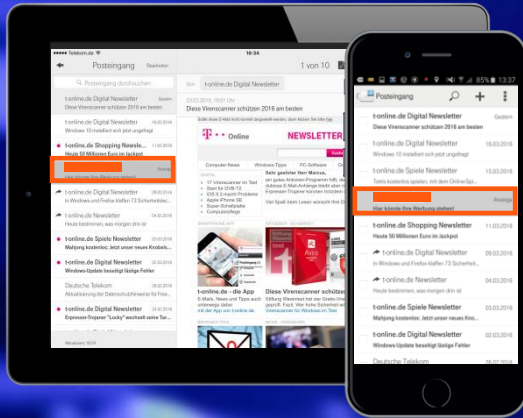

Mobil - Telekom Mail App – Mail Ad Inside - Umsetzung

Beispielvisualisierung

iPhone, iPad, Android Smartphone oder Tablet

IHRE FORMATE*:

- Mail Ad
- Bild (Logo): 450x80 px
- Überschrift max. 35 Zeichen (inkl. Leerzeichen)
- 🔒 Verschlüsselt (https)

PLATZIERUNGEN:

- Freemail
- Mail & Cloud S

*Nähere Informationen über genaue Spezifikationen finden Sie auf unserer Website.

Desktop – T Online E-MailCenter – Mail Ad Inside - Umsetzung

Beispielvisualisierung

IHRE FORMATE*:

- Mail Ad
- Bild (Logo): 450x80 px
- Überschrift max. 35 Zeichen (inkl. Leerzeichen)
- 2. Textzeile max. 120 Zeichen (inkl. Leerzeichen)
-  Verschlüsselt (https)

PLATZIERUNGEN:

- Freemail

Kunden-Website