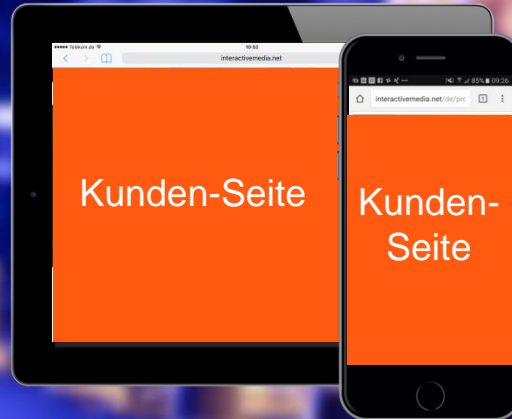

Mobil - Telekom Mail App – Mail Ad Inside - Umsetzung

Beispielvisualisierung

iPhone, iPad, Android Smartphone oder Tablet

IHRE FORMATE*:

- Mail Ad
- Bild (Logo): 450x80 px
- Überschrift max. 35 Zeichen (inkl. Leerzeichen)
- 🔒 Verschlüsselt (https)