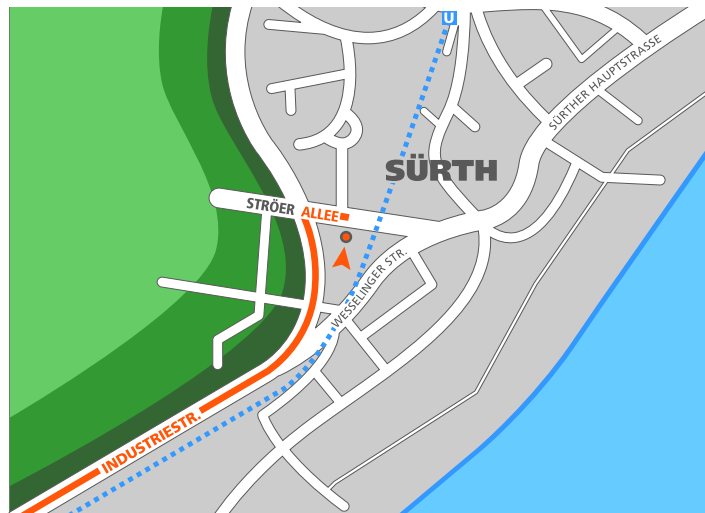

So finden Sie unsere Konzernzentrale in der Ströer Allee 1 in Köln-Sürth:

Sie kommen von Westen

- über die A4 Richtung Köln
- am Autobahnkreuz Köln-Süd weiter auf die A555 Richtung Bonn / Rodenkirchen
- Ausfahrt Köln-Godorf (4) Richtung Köln Godorf / Wesseling Nord

... und dann weiter

- rechts Richtung Sürth (4 km)
- in die Kerkrader Straße (L150)
- am Ende der Straße links Richtung Köln-Sürth in die Industriestraße (L300)
- ca. 2 km der Straße folgen, bis die Straße parallel zu den Straßenbahnschienen verläuft
- zweite Möglichkeit rechts in die Ströer Allee abbiegen
- Sie finden uns auf der rechten Seite, Hausnummer 1