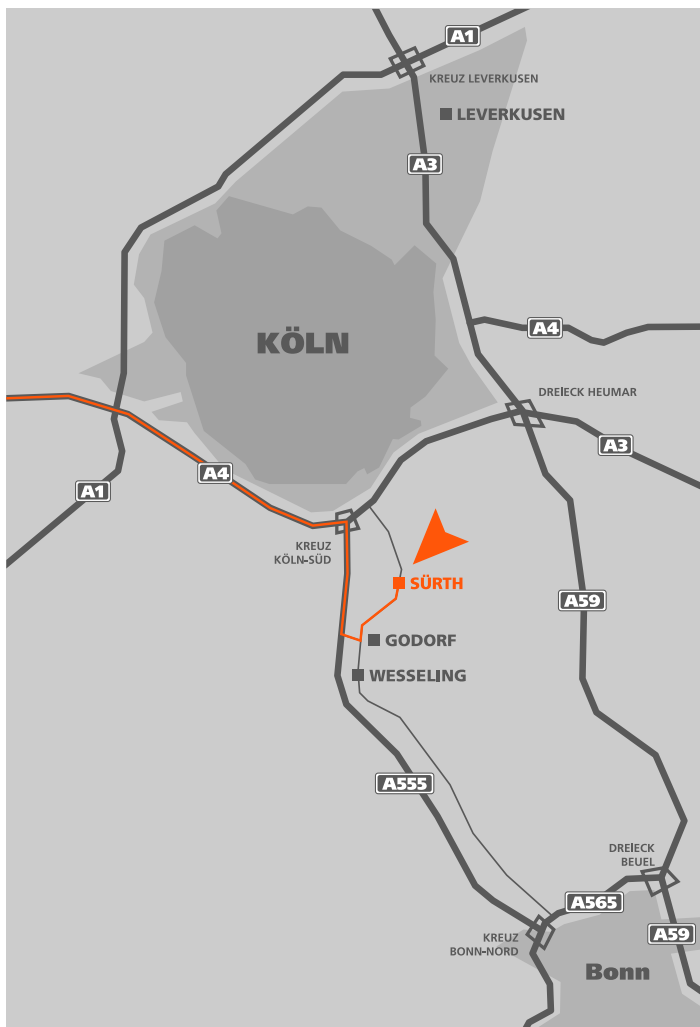

So finden Sie unsere Konzernzentrale in der Ströer Allee 1 in Köln-Sürth:

Sie kommen von Westen

- über die A4 Richtung Köln
- am Autobahnkreuz Köln-Süd weiter auf die A555 Richtung Bonn / Rodenkirchen
- Ausfahrt Köln-Godorf (4) Richtung Köln Godorf / Wesseling Nord

... und dann weiter

- rechts Richtung Sürth (4 km)
- in die Kerkrader Straße (L150)
- am Ende der Straße links Richtung Köln-Sürth in die Industriestraße (L300)
- ca. 2 km der Straße folgen, bis die Straße parallel zu den Straßenbahnschienen verläuft
- zweite Möglichkeit rechts in die Ströer Allee abbiegen
- Sie finden uns auf der rechten Seite, Hausnummer 1