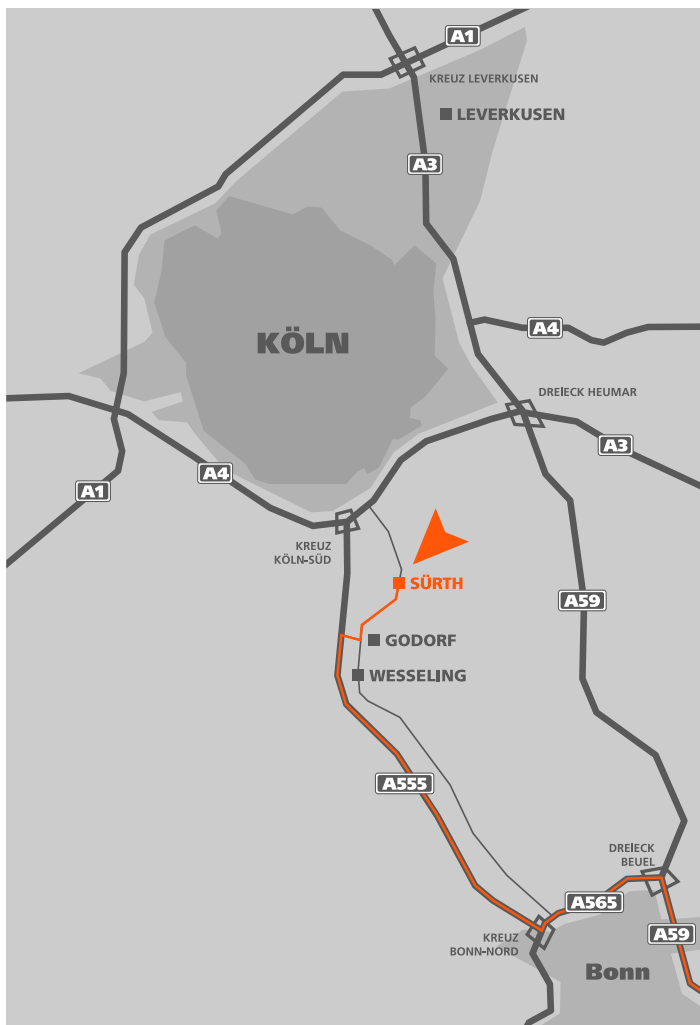

So finden Sie unsere Konzernzentrale in der Ströer Allee 1 in Köln-Sürth:

Sie kommen von Süden

- über die A59 Richtung Norden
- am Autobahndreieck Beuel weiter auf der A565 Richtung Bonn
- am Autobahnkreuz Bonn-Nord weiter auf der A555 Richtung Köln/Wesseling
- Ausfahrt Köln-Godorf (4) Richtung Köln Godorf / Köln-Sürth / Brühl

... und dann weiter

- rechts Richtung Sürth (4 km)
- in die Kerkrader Straße (L150)
- am Ende der Straße links Richtung Köln-Sürth in die Industriestraße (L300)
- ca. 2 km der Straße folgen, bis die Straße parallel zu den Straßenbahnschienen verläuft
- zweite Möglichkeit rechts in die Ströer Allee abbiegen
- Sie finden uns auf der rechten Seite, Hausnummer 1