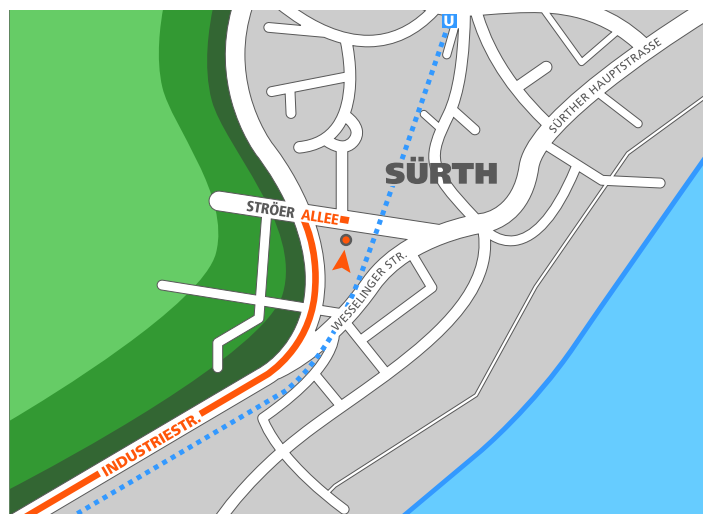

So finden Sie unsere Konzernzentrale in der Ströer Allee 1 in Köln-Sürth:

Sie kommen von Süden

- über die A59 Richtung Norden
- am Autobahndreieck Beuel weiter auf der A565 Richtung Bonn
- am Autobahnkreuz Bonn-Nord weiter auf der A555 Richtung Köln/Wesseling
- Ausfahrt Köln-Godorf (4) Richtung Köln Godorf / Köln-Sürth / Brühl

... und dann weiter

- rechts Richtung Sürth (4 km)
- in die Kerkrader Straße (L150)
- am Ende der Straße links Richtung Köln-Sürth in die Industriestraße (L300)
- ca. 2 km der Straße folgen, bis die Straße parallel zu den Straßenbahnschienen verläuft
- zweite Möglichkeit rechts in die Ströer Allee abbiegen
- Sie finden uns auf der rechten Seite, Hausnummer 1