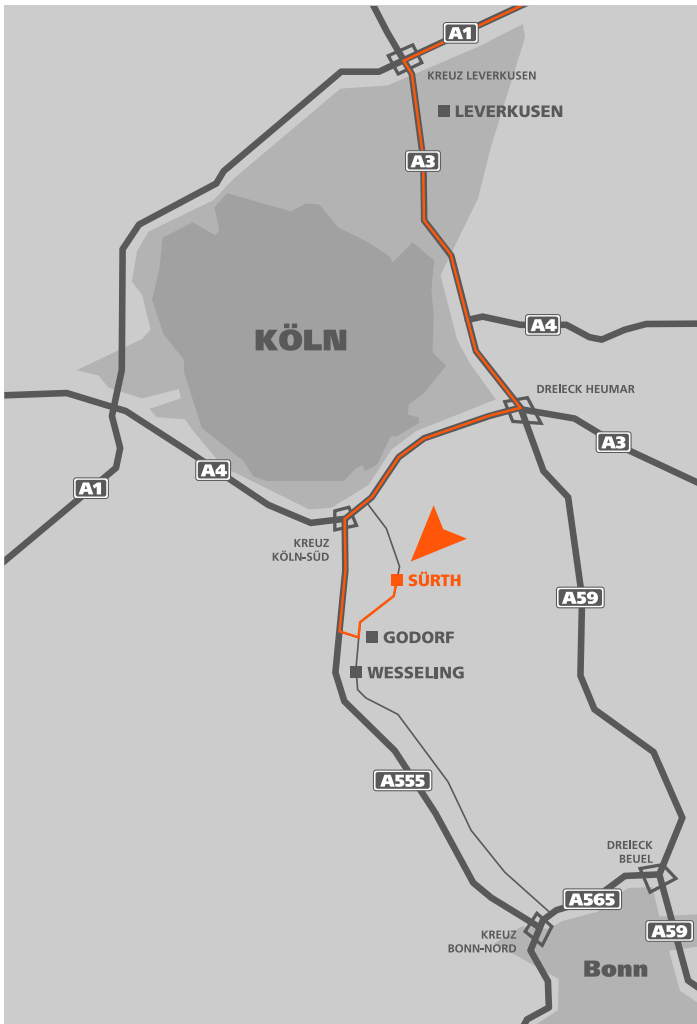

# So finden Sie unsere Konzernzentrale in der Ströer Allee 1 in Köln-Sürth:

## Sie kommen von Osten

- über die A2 Richtung Westen am Kamener Kreuz auf die A1 Richtung Köln-Ost
- über die A1 Richtung Süden
- am Kreuz Leverkusen auf die A3
- am Autobahndreieck Heumar auf die A4 Richtung Aachen / Köln
- am Autobahnkreuz Köln-Süd weiter auf die A555 Richtung Bonn / Rodenkirchen
- Ausfahrt Köln-Godorf (4) Richtung Köln Godorf / Wesseling Nord

## ... und dann weiter

- rechts Richtung Sürth (4 km)
- in die Kerkrader Straße (L150)
- am Ende der Straße links Richtung Köln-Sürth in die Industriestraße (L300)
- ca. 2 km der Straße folgen, bis die Straße parallel zu den Straßenbahnschienen verläuft
- zweite Möglichkeit rechts in die Ströer Allee abbiegen
- Sie finden uns auf der rechten Seite, Hausnummer 1