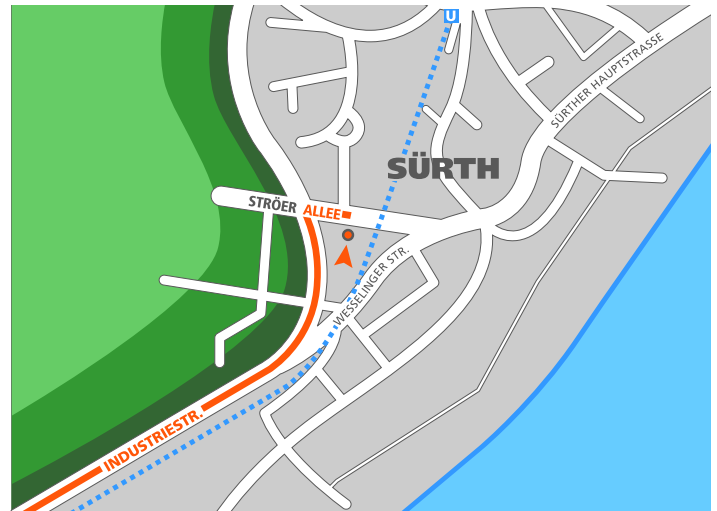

# So finden Sie unsere Konzernzentrale in der Ströer Allee 1 in Köln-Sürth:

## Sie kommen von Osten

- über die A2 Richtung Westen am Kamener Kreuz auf die A1 Richtung Köln-Ost
- über die A1 Richtung Süden
- am Kreuz Leverkusen auf die A3
- am Autobahndreieck Heumar auf die A4 Richtung Aachen / Köln
- am Autobahnkreuz Köln-Süd weiter auf die A555 Richtung Bonn / Rodenkirchen
- Ausfahrt Köln-Godorf (4) Richtung Köln Godorf / Wesseling Nord

## ... und dann weiter

- rechts Richtung Sürth (4 km)
- in die Kerkrader Straße (L150)
- am Ende der Straße links Richtung Köln-Sürth in die Industriestraße (L300)
- ca. 2 km der Straße folgen, bis die Straße parallel zu den Straßenbahnschienen verläuft
- zweite Möglichkeit rechts in die Ströer Allee abbiegen
- Sie finden uns auf der rechten Seite, Hausnummer 1