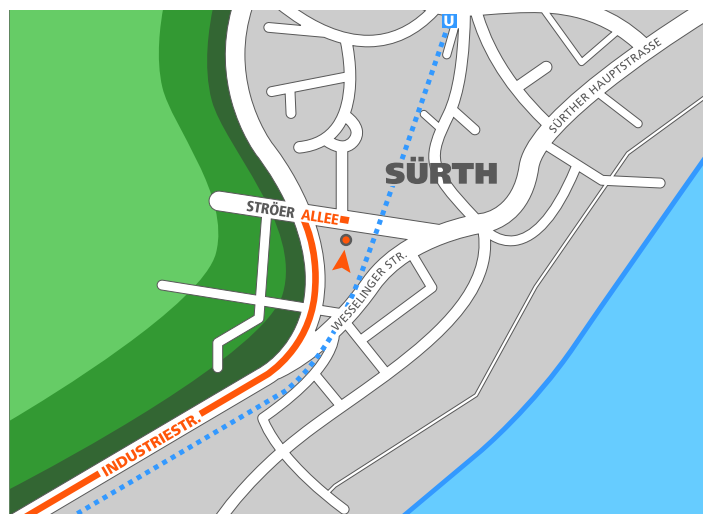

So finden Sie unsere Konzernzentrale in der Ströer Allee 1 in Köln-Sürth:

Sie kommen von Norden

- über die A1 Richtung Süden
- am Kreuz Leverkusen auf die A3
- am Autobahndreieck Heumar auf die A4 Richtung Aachen / Köln
- am Autobahnkreuz Köln-Süd weiter auf die A555 Richtung Bonn / Rodenkirchen
- Ausfahrt Köln-Godorf (4) Richtung Köln Godorf / Wesseling Nord

... und dann weiter

- rechts Richtung Sürth (4 km)
- in die Kerkrader Straße (L150)
- am Ende der Straße links Richtung Köln-Sürth in die Industriestraße (L300)
- ca. 2 km der Straße folgen, bis die Straße parallel zu den Straßenbahnschienen verläuft
- zweite Möglichkeit rechts in die Ströer Allee abbiegen
- Sie finden uns auf der rechten Seite, Hausnummer 1