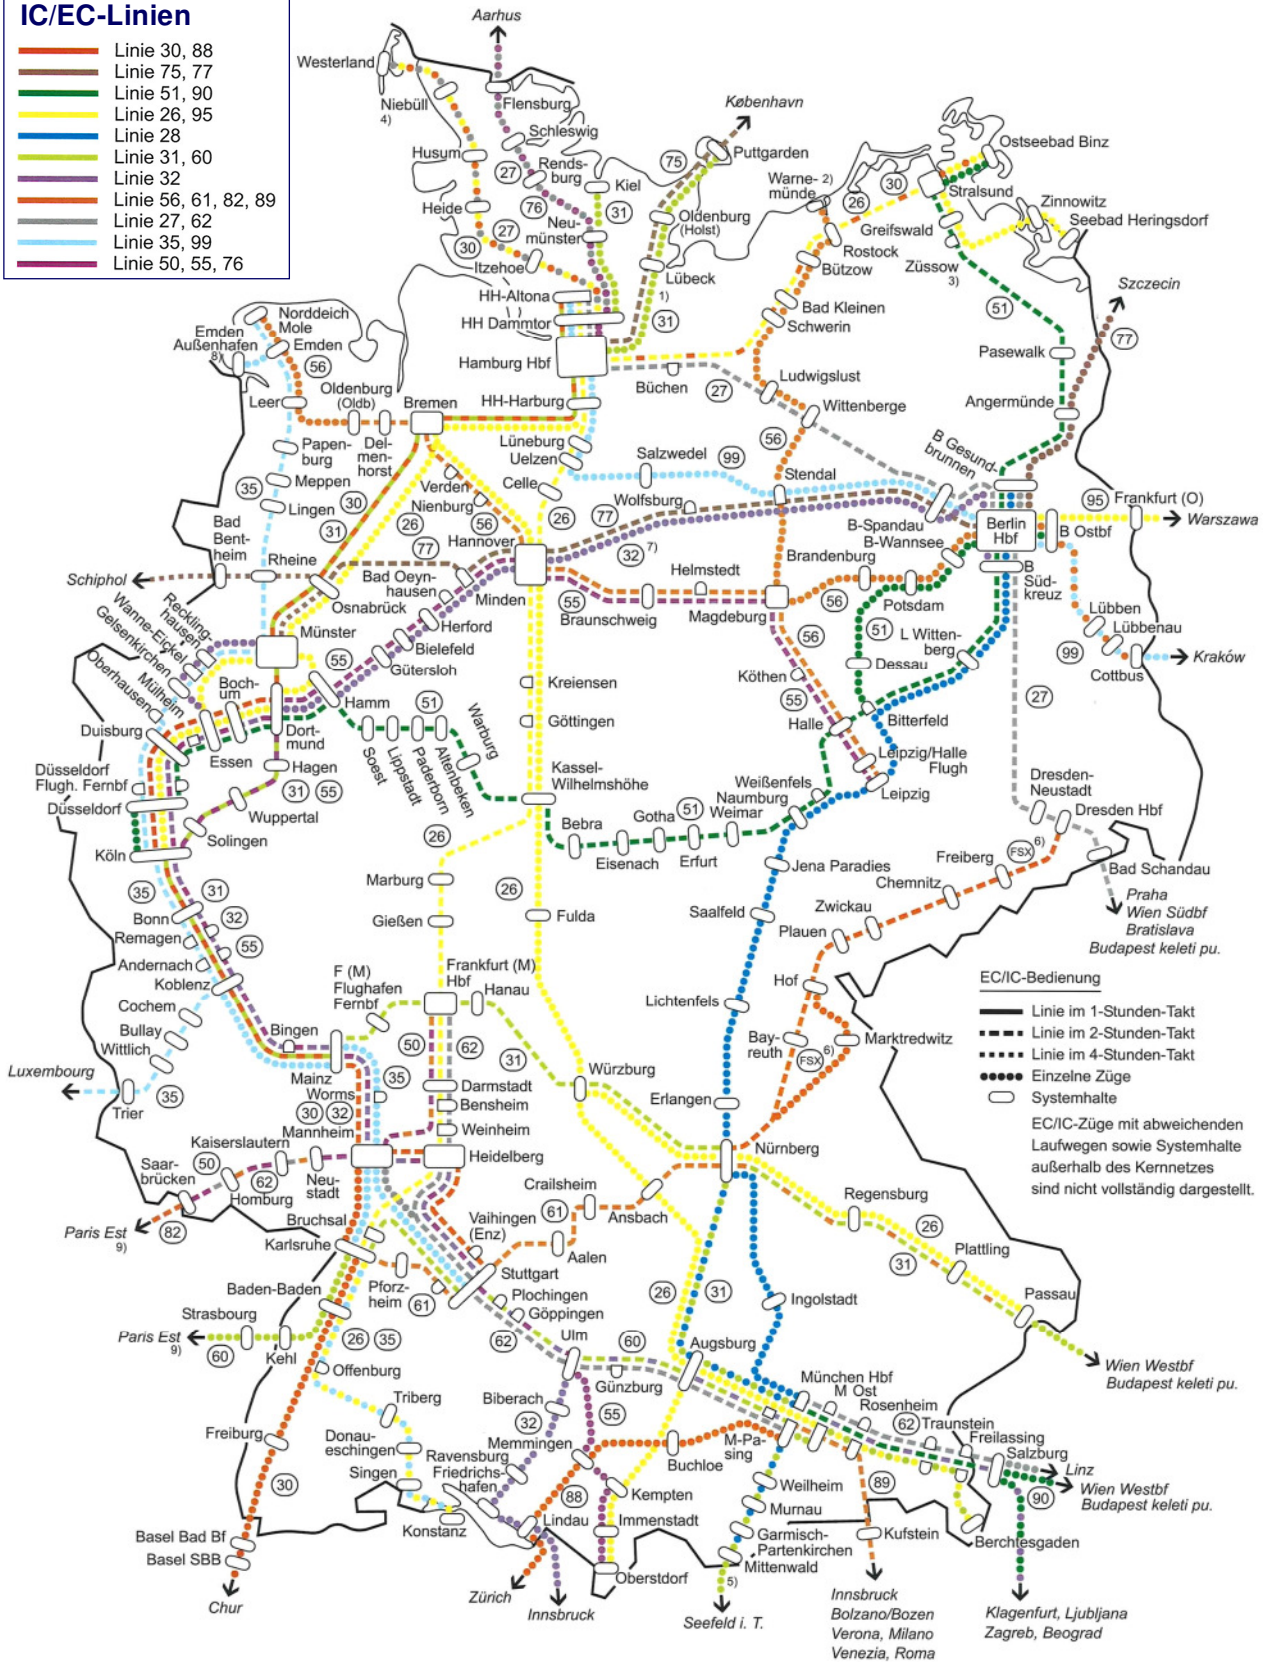

IC/EC-Netz 2012

- IC/EC-Linien**
- Linie 30, 88
 - Linie 75, 77
 - Linie 51, 90
 - Linie 26, 95
 - Linie 28
 - Linie 31, 60
 - Linie 32
 - Linie 56, 61, 82, 89
 - Linie 27, 62
 - Linie 35, 99
 - Linie 50, 55, 76

Quelle: Deutsche Bahn AG

Stand: 01.01.12 – Änderungen vorbehalten